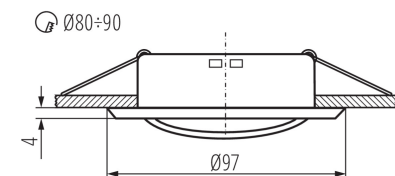

Lámpaház anyaga: acél

Csatlakozó típusa: szabad kábelvégződések

Vezeték hossz [m]: 0.12

Vezeték keresztmetszete [mm²]: 0.75

Lámpatest állíthatósága szögben: egy tengelyben

Lámpatest állíthatósága szögben [°]: 15

IP védettség fokozat: 20

LOGISZTIKAI ADATOK:

Mértékegység: 1 darab

Csomagolás típusa: 50

Darabszám közbenső csomagolásban: 1

Darabszám gyűjtőcsomagolásban: 50

Nettó egység súly [g]: 86

Súly [g]: 111.8

Mennyezeti spot lámpatest

Egységcsomagolás hossza [cm]: 10
Egységcsomagolás szélessége [cm]: 4
Egységcsomagolás magassága [cm]: 10
Doboz súlya [kg]: 5.59
Karton szélessége [cm]: 21
Doboz magassága [cm]: 22
Doboz hossza [cm]: 52
Karton térfogata [m³]: 0.024024